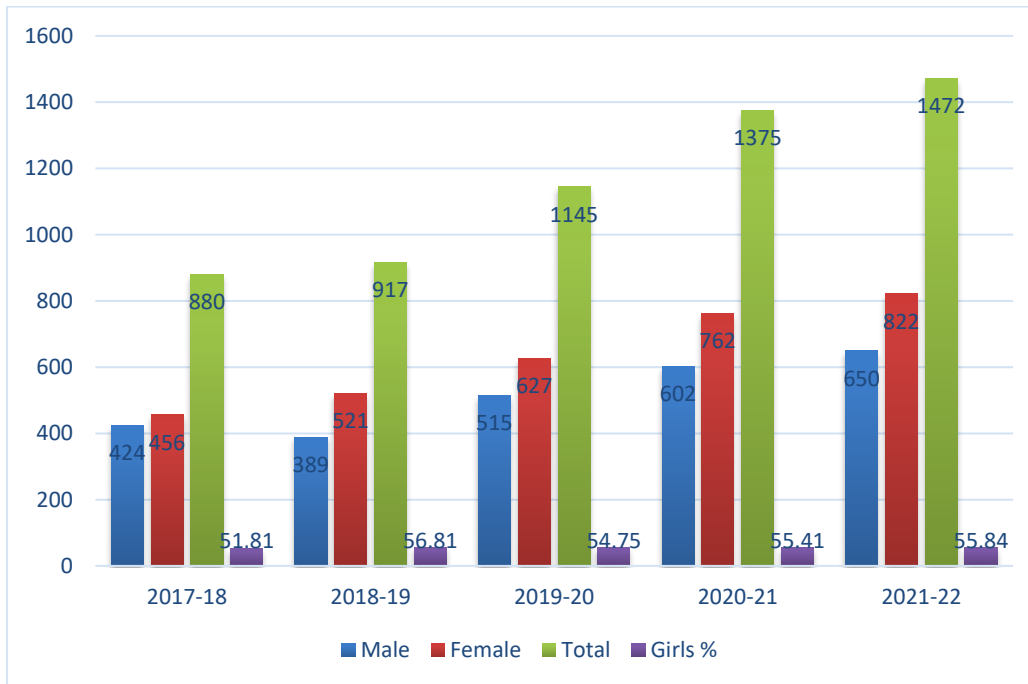

7.3.1 Total number of girls and boys admitted during last five year:

	Male	Female	Total	Girls %
2017-18	424	456	880	51.81
2018-19	389	521	917	56.81
2019-20	515	627	1145	54.75
2020-21	602	762	1375	55.41
2021-22	650	822	1472	55.84

*Yashwanth*  
श्री. प्राचार्य  
शा. वेदराम महाविद्यालय-मालखरोडा  
जिला-जान्जिर-छाम्पा (छ.ग.)

Year wise enrolment percentage of girls (Result)

	Boys	Girls	Total	Girls %
2017-18	238	336	574	58.53
2018-19	255	388	643	60.34
2019-20	444	604	1048	57.63
2020-21	543	699	1242	56.28
2021-22	556	739	1295	57.06