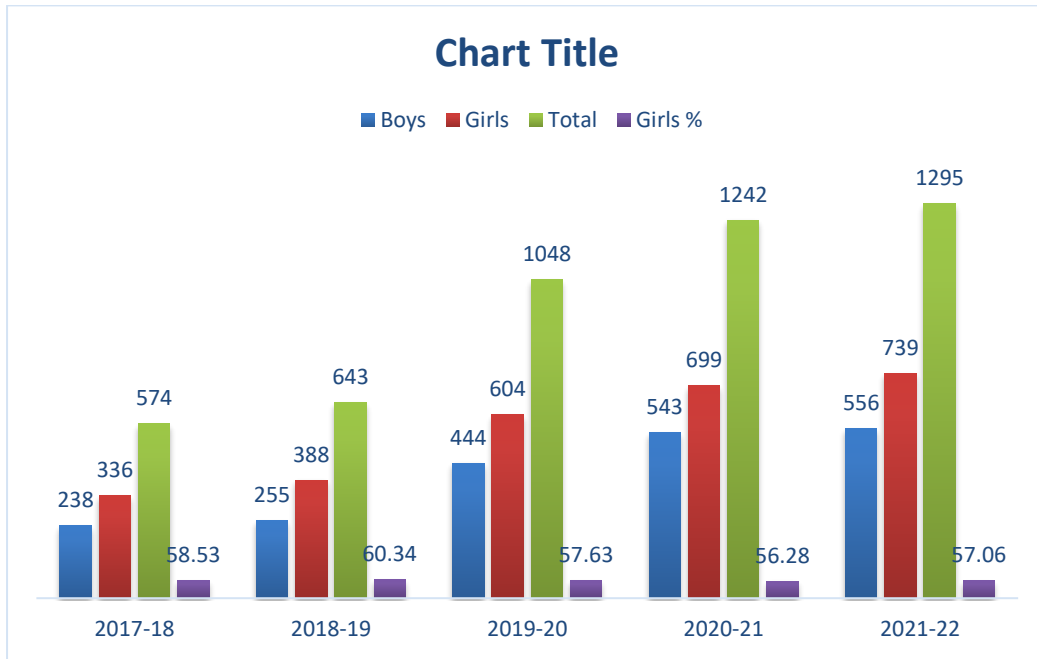

7.3.1 Total number of girls and boys admitted during last five year:

	Male	Female	Total	Girls %
2017-18	424	456	880	51.81
2018-19	389	521	917	56.81
2019-20	515	627	1145	54.75
2020-21	602	762	1375	55.41
2021-22	650	822	1472	55.84

*Yashwanth*  
श्री. प्राचार्य  
शा. वेदराम महाविद्यालय-मालखरोडा  
जिला-जान्जिर-छाम्पा (छ.ग.)

Year wise enrolment percentage of girls (Result)

	Boys	Girls	Total	Girls %
2017-18	238	336	574	58.53
2018-19	255	388	643	60.34
2019-20	444	604	1048	57.63
2020-21	543	699	1242	56.28
2021-22	556	739	1295	57.06